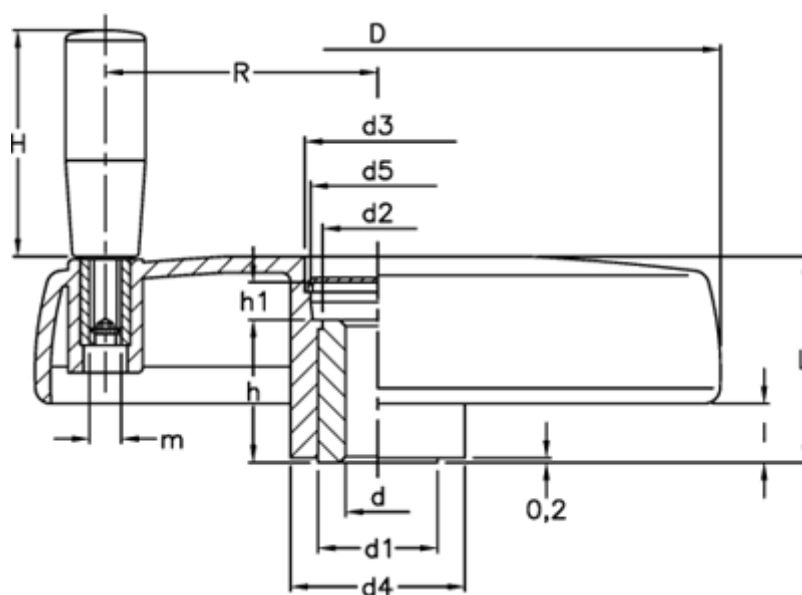

Varenummer: 2301072671

Beskrivelse:

VDS.100+I-A10

## Mål

C (N*m) = 60	H = 50
D = 102	h = 22
d1 = 22	h1 = 9
d2 = 20.0	l = 10
d3 = 27.0	L = 34
d4 = 30	L (J) = 13
d5 = 25	m = M6
d H7 = 10	R = 39.0